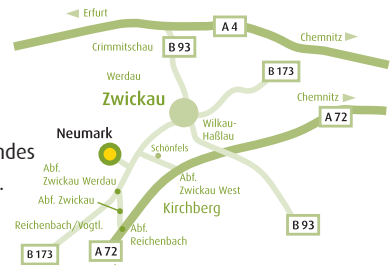

**GUT NEUMARK
VON RÖMER**
Schafe, Wild und Wald

OSTERMARKT MIT LÄMMERVERKAUF

29.03.2015, PALMSONNTAG

GUT NEUMARK 11–18 UHR

Eintritt: 2 Euro | Kinder 1 Euro inkl. Ponyreiten (wetterabhängig)

AUSSTELLER: STÄNDE AUF DEM HOF UND IN DEN GUTSGEBÄUDEN

PROGRAMM: WEITERE OSTER-HIGHLIGHTS siehe www.osterpfad-thueringen-sachsen.de

- **OSTEREIERAUSSTELLUNG:** „Eier aus aller Welt“, Sammlung von Barbara Müller
- **KREATIVES:** Palmbuschen binden (Junge Gemeinde Neumark)
- **FÜR KINDER:** Ostereier bemalen, Ostereiersuche im Schlosspark 13 u. 16 Uhr, Streichellämmer Ponyreiten (wetterbedingt - kostenfrei)
- **NEUMARKER BADEOASE AGIL E.V.:** Eiersuchen mit dem „Badehasen“
Mit dieser Aktion unterstützen Sie den Betrieb des Neumarker Freibades | www.freibad-neumark.de
- **KINDERFLOHMARKT:** Mitmachen kann jeder, der Lust hat. Keine Standgebühr
Anmeldung unter Gut Neumark Tel. 0163 – 78 72 709 od. 037600-5669-13

Auf Ihr Kommen freut sich Familie von Römer

ZUKÜNFTIGE ÖFFNUNGSZEITEN: MI/DO 16-19 UHR FR 8-12 UHR